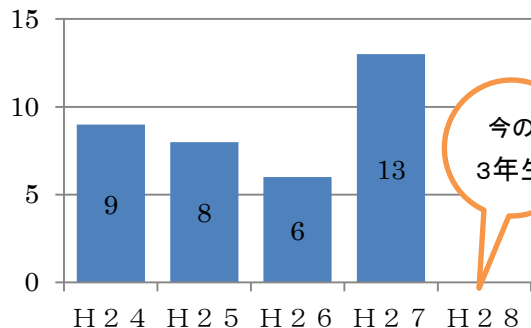

☆卒業生の進路状況☆ **国公立大学13名**、**私立大学74名** 合格おめでとう!! **元気に頑張ってますか!?**

<国公立大学>

岩手大学(理工・システム創成)1名, 秋田大学(教育文化・学校教育)1名, 宮城教育大学(初等教育, 中等教育)2名, 山形大学(人文・法経政策)1名, 福島大学(人文社会・現代教養)1名, 新潟大学(法・法)1名, 青森県立保健大学(健康科学・理学療法)1名, 青森公立大学(経営経済・経済)1名, 高崎経済大学(地域政策, 経済)3名, 名桜大学(国際)1名

<私立大学>

東北学院大学(法, 文, 経済, 経営, 教養, 工)10名, 宮城学院女子大学(学芸, 生活科学)2名, 東北福祉大学(健康科学, 総合福祉)4名, 仙台白百合女子大学(人間・心理福祉)1名, 東北文化学園大学(科学技術・臨床工学)2名, 東北工業大学(工・知能エレクトロニクス, 情報通信工学)2名, 東北生活文化大学(家政・服飾文化, 健康栄養)2名, 尚絅学院大学(総合人間科学・健康栄養, 子ども, 人間心理)8名, 仙台大学(体育・健康福祉)1名, 石巻専修大学(理工・情報電子工学, 人間・人間教育・人間文化)8名 他 県外の私立大学も多数

過去3年間
国公立大合格者