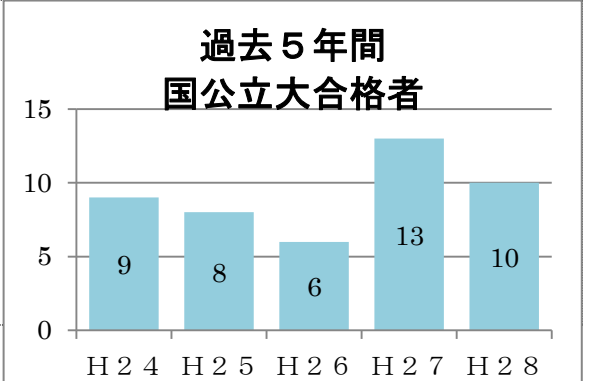

大学生生活頑張ってますか!?

<国公立大学>
福島大学(人文社会・行政政策, 人間発達文化)2名, 筑波技術大学(保健科学・保健)1名, 釧路公立大学(経済・経済)1名, 青森公立大学(経営経済・経済)1名, 岩手県立大学(社会福祉・社会福祉)1名, 宮城大学(看護・看護, 事業構想・価値創造デザイン, 食産業・食資源開発)3名, 高崎経済大学(経済・経済)1名

<私立大学>
東北学院大学(法, 文, 経済, 教養)17名, 宮城学院女子大学(学芸, 教育, 生活科学)9名, 東北福祉大学(健康科学, 総合福祉, 総合マネジメント, 教育)24名, 仙台白百合女子大学(人間)3名, 東北文化学園大学(総合政策・医療福祉・科学技術)9名, 東北工業大学(工, ライフデザイン)7名, 東北生活文化大学(家政)1名, 尚絅学院大学(総合人間科学)15名, 仙台大学(体育)1名, 石巻専修大学(経営, 人間)6名
他 県外の私立大学も多数